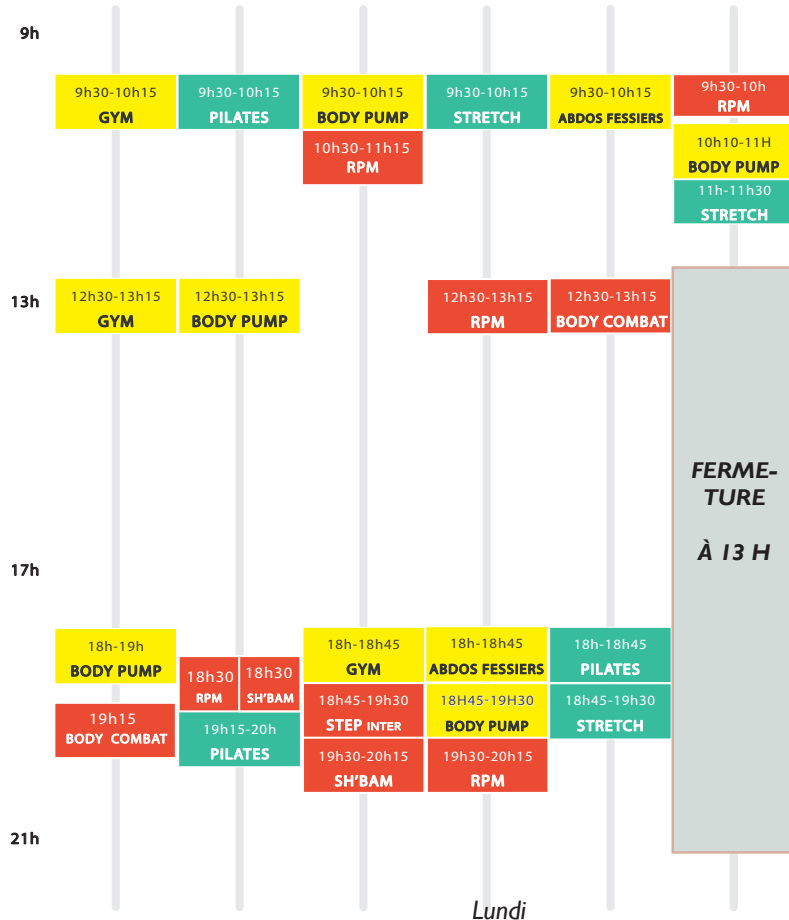

PLANNING SAISON 2021.22

SALLE 1

Lundi	Mardi	Mercredi	Jeudi	Vendredi	Samedi
-------	-------	----------	-------	----------	--------

PISCINE

Lundi	Mardi	Mercredi	Jeudi	Vendredi	Samedi
-------	-------	----------	-------	----------	--------

FERMETURE TOUS LES SOIRS À 20H30

VIDANGE ANNUELLE DE LA PISCINE : PAS DE COURS AQUA
DU VENDREDI 22 JUILLET 14H AU LUNDI 25 JUILLET INCLUS