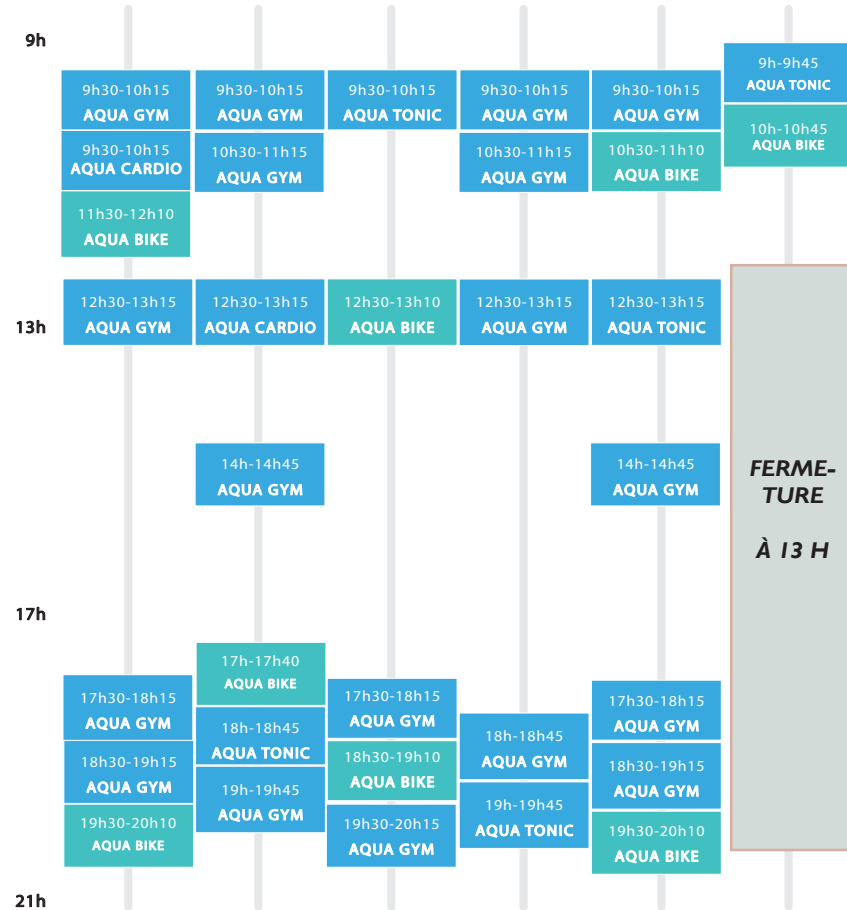

PLANNING SAISON 2021.22

SALLE 1

Lundi	Mardi	Mercredi	Jeudi	Vendredi	Samedi
-------	-------	----------	-------	----------	--------

PISCINE

Lundi	Mardi	Mercredi	Jeudi	Vendredi	Samedi
-------	-------	----------	-------	----------	--------

FERMETURE TOUS LES SOIRS À 20H30

VIDANGE ANNUELLE DE LA PISCINE : PAS DE COURS AQUA
DU VENDREDI 22 JUILLET 14H AU LUNDI 25 JUILLET INCLUS