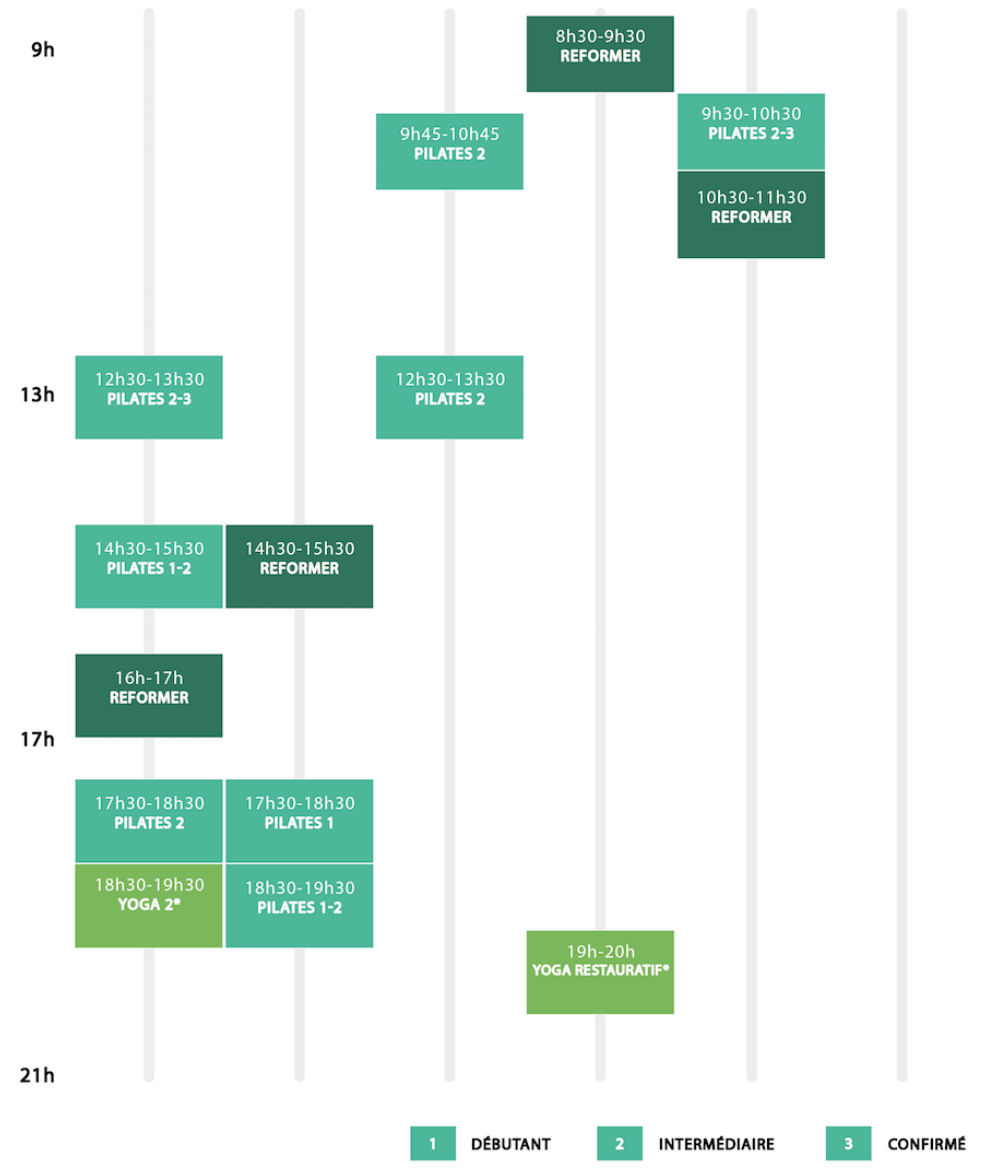

SALLE 1

Lundi	Mardi	Mercredi	Jeudi	Vendredi	Samedi
-------	-------	----------	-------	----------	--------

SALLE 2

Lundi	Mardi	Mercredi	Jeudi	Vendredi	Samedi
-------	-------	----------	-------	----------	--------

PISCINE

Lundi	Mardi	Mercredi	Jeudi	Vendredi	Samedi
-------	-------	----------	-------	----------	--------

SALLE COACHING

Lundi	Mardi	Mercredi	Jeudi	Vendredi	Samedi
-------	-------	----------	-------	----------	--------

Un espace dédié à la pratique individuelle ou en petit groupe, un suivi personnalisé dans un cadre agréable.
Inscription nécessaire pour chaque cours sur [Gymnasia.fr](https://gymnasia.fr)