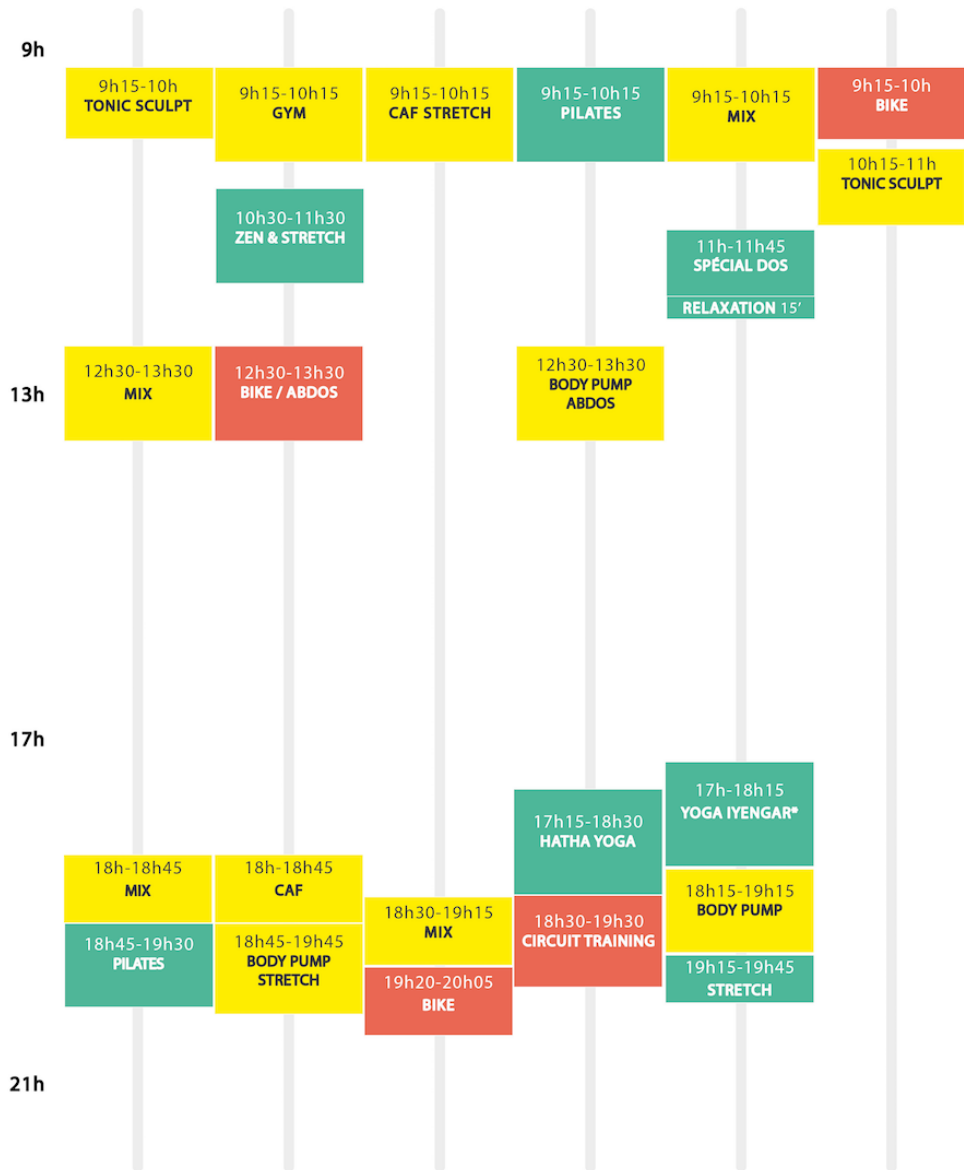

SALLE 1

Lundi	Mardi	Mercredi	Jeudi	Vendredi	Samedi
-------	-------	----------	-------	----------	--------

SALLE 2

Lundi	Mardi	Mercredi	Jeudi	Vendredi	Samedi
-------	-------	----------	-------	----------	--------

PISCINE

Lundi	Mardi	Mercredi	Jeudi	Vendredi	Samedi
-------	-------	----------	-------	----------	--------

SALLE COACHING

Lundi	Mardi	Mercredi	Jeudi	Vendredi	Samedi
-------	-------	----------	-------	----------	--------