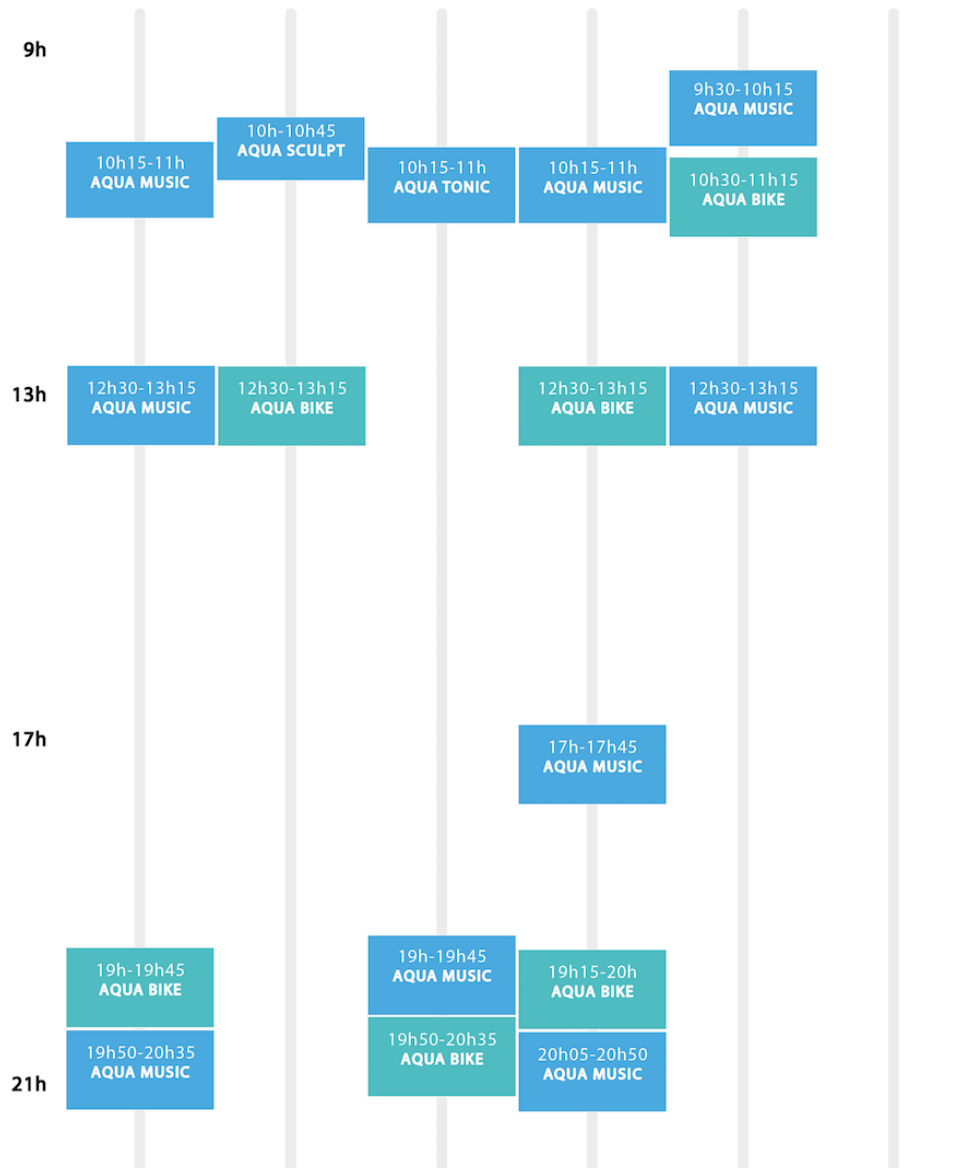

SALLE 1

Lundi	Mardi	Mercredi	Jeudi	Vendredi	Samedi
-------	-------	----------	-------	----------	--------

SALLE 2

Lundi	Mardi	Mercredi	Jeudi	Vendredi	Samedi
-------	-------	----------	-------	----------	--------

PISCINE

Lundi	Mardi	Mercredi	Jeudi	Vendredi	Samedi
-------	-------	----------	-------	----------	--------

SALLE COACHING

Lundi	Mardi	Mercredi	Jeudi	Vendredi	Samedi
-------	-------	----------	-------	----------	--------