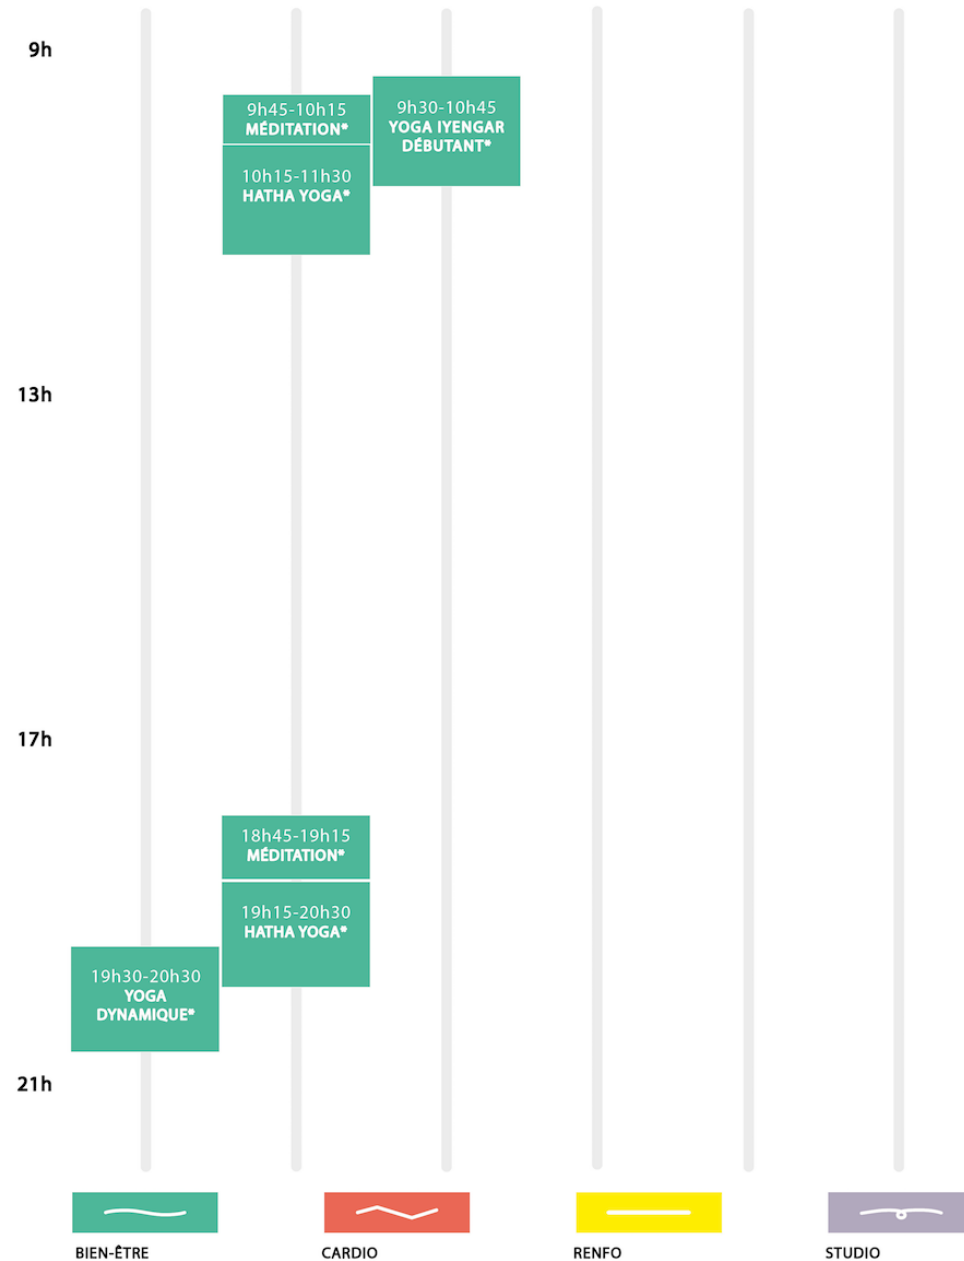

SALLE 1

Lundi	Mardi	Mercredi	Jeudi	Vendredi	Samedi
-------	-------	----------	-------	----------	--------

SALLE 2

Lundi	Mardi	Mercredi	Jeudi	Vendredi	Samedi
-------	-------	----------	-------	----------	--------

PISCINE

Lundi	Mardi	Mercredi	Jeudi	Vendredi	Samedi
-------	-------	----------	-------	----------	--------

SALLE COACHING

Lundi	Mardi	Mercredi	Jeudi	Vendredi	Samedi
-------	-------	----------	-------	----------	--------